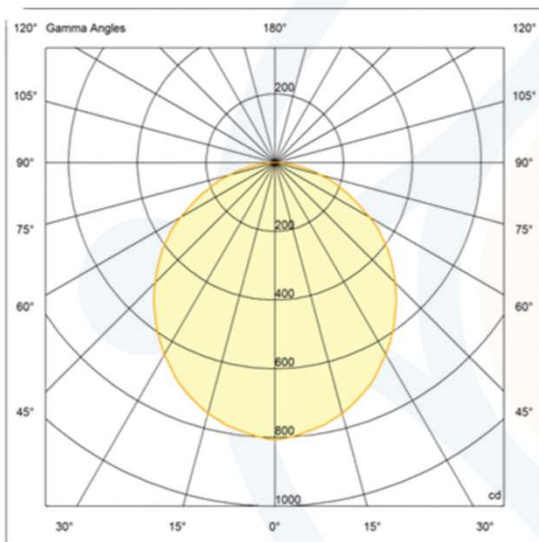

FOTOMETRIA:

CARACTERÍSTICAS DE FUNCIONAMENTO:

CÓDIGO	102824-PPP40
FONTE DE LUZ	LED COB
POTÊNCIA	25.5W
FLUXO LED	3565lm
FLUXO LUMINÁRIA*	2143lm
TEMP DE COR	4000K
TENSÃO	200-240
VIDA ÚTIL (HORAS)	35000 (55°C)
IRC	>80
FATOR DE POTÊNCIA	>0.9
ÂNGULO DE ABERTURA	60°
GRAU DE PROTEÇÃO	IP20